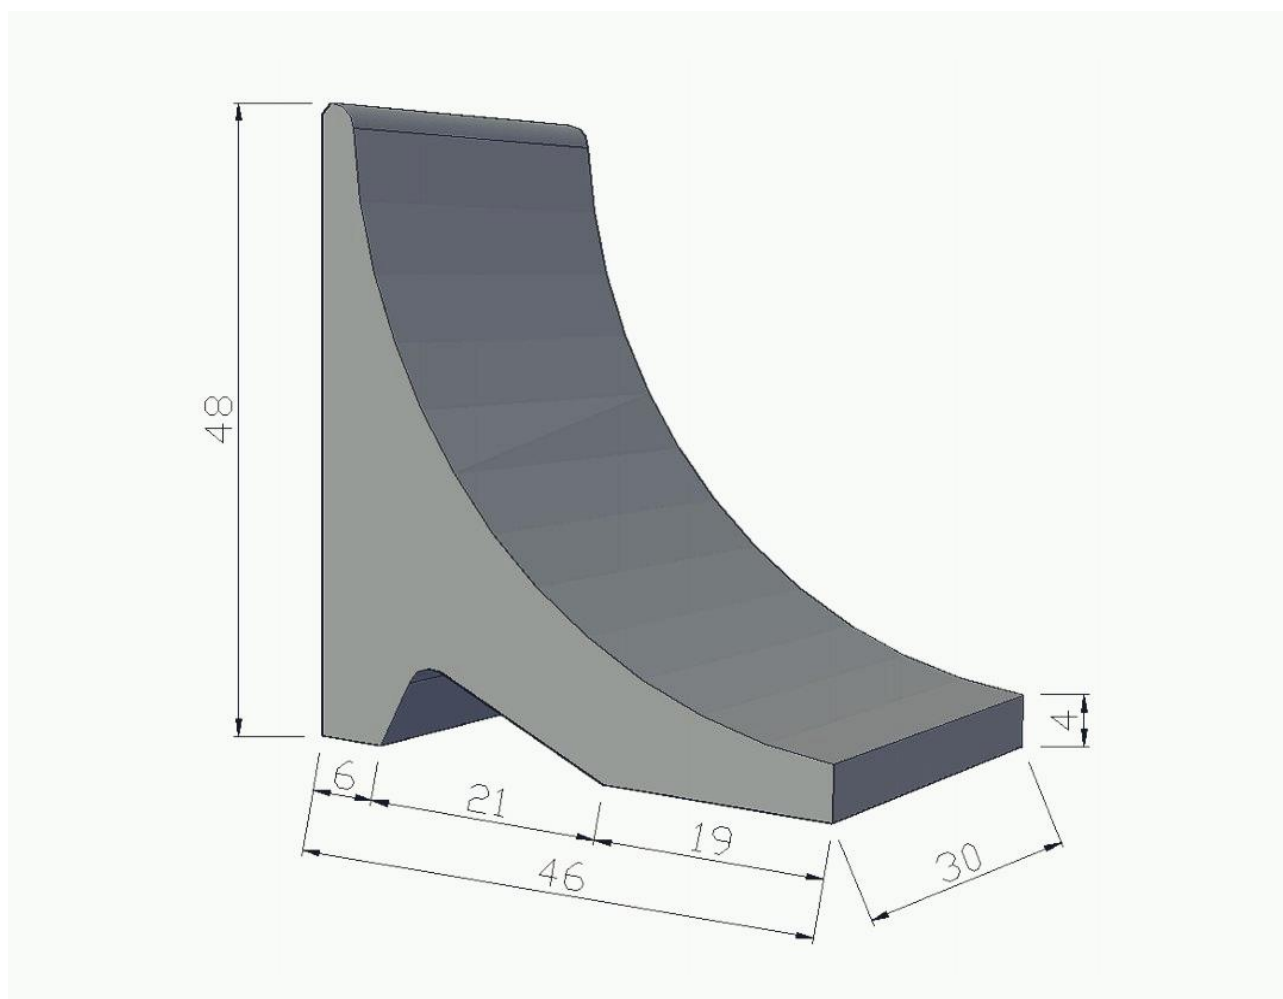

## **BORDILLO PREFABRICADO DE AIREACION PARA SECADEROS**

**MEDIDAS: 48cm alto x 46cm ancho, en piezas de 30 cm de largo.**

**Peso de cada pieza: 43 kg.**

**Unidades por palet: 32 piezas (9,6 ml).**